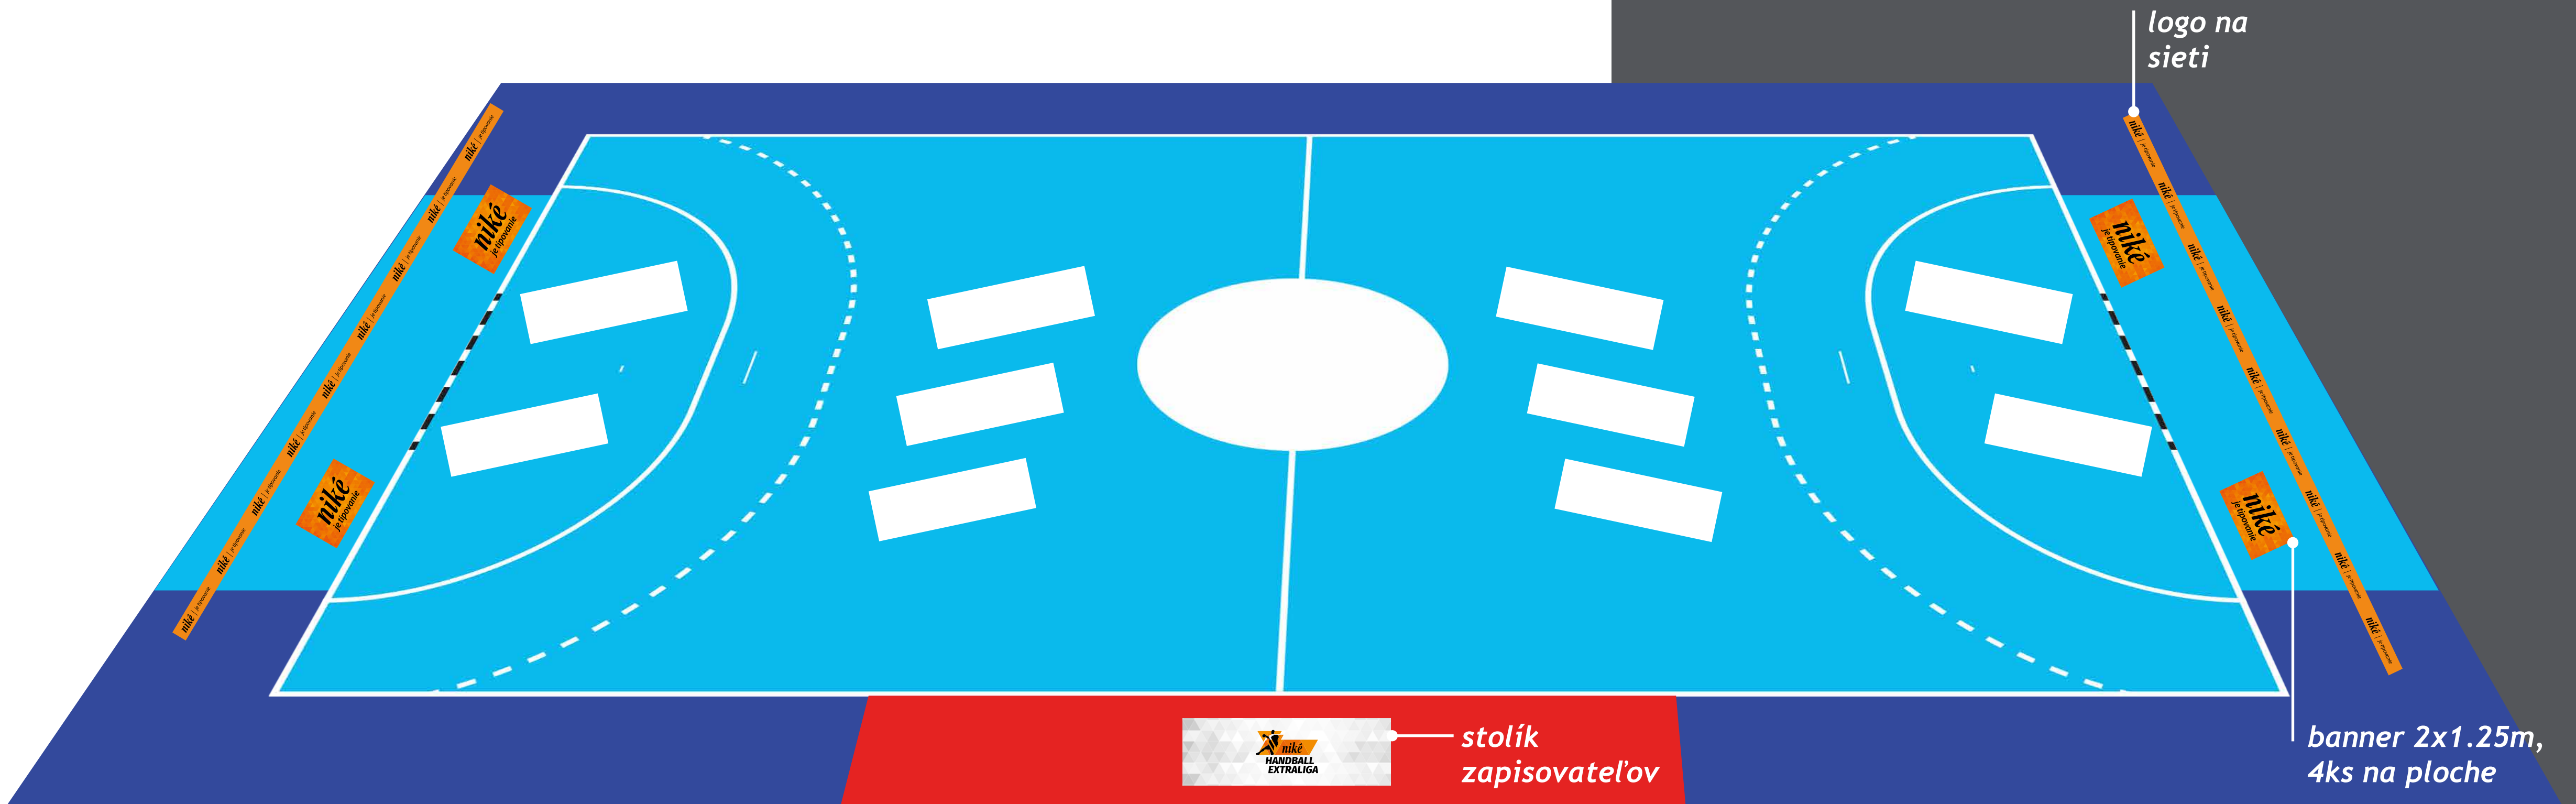

ONLINE STREAM

NIKÉ HANDBALL EXTRALIGA

- Stacionárne bannery 4 kusy v každej hale (prvé od bránkovej žrde)
- Páska na ochrannej sieti
- Branding stolíka zapisovateľov