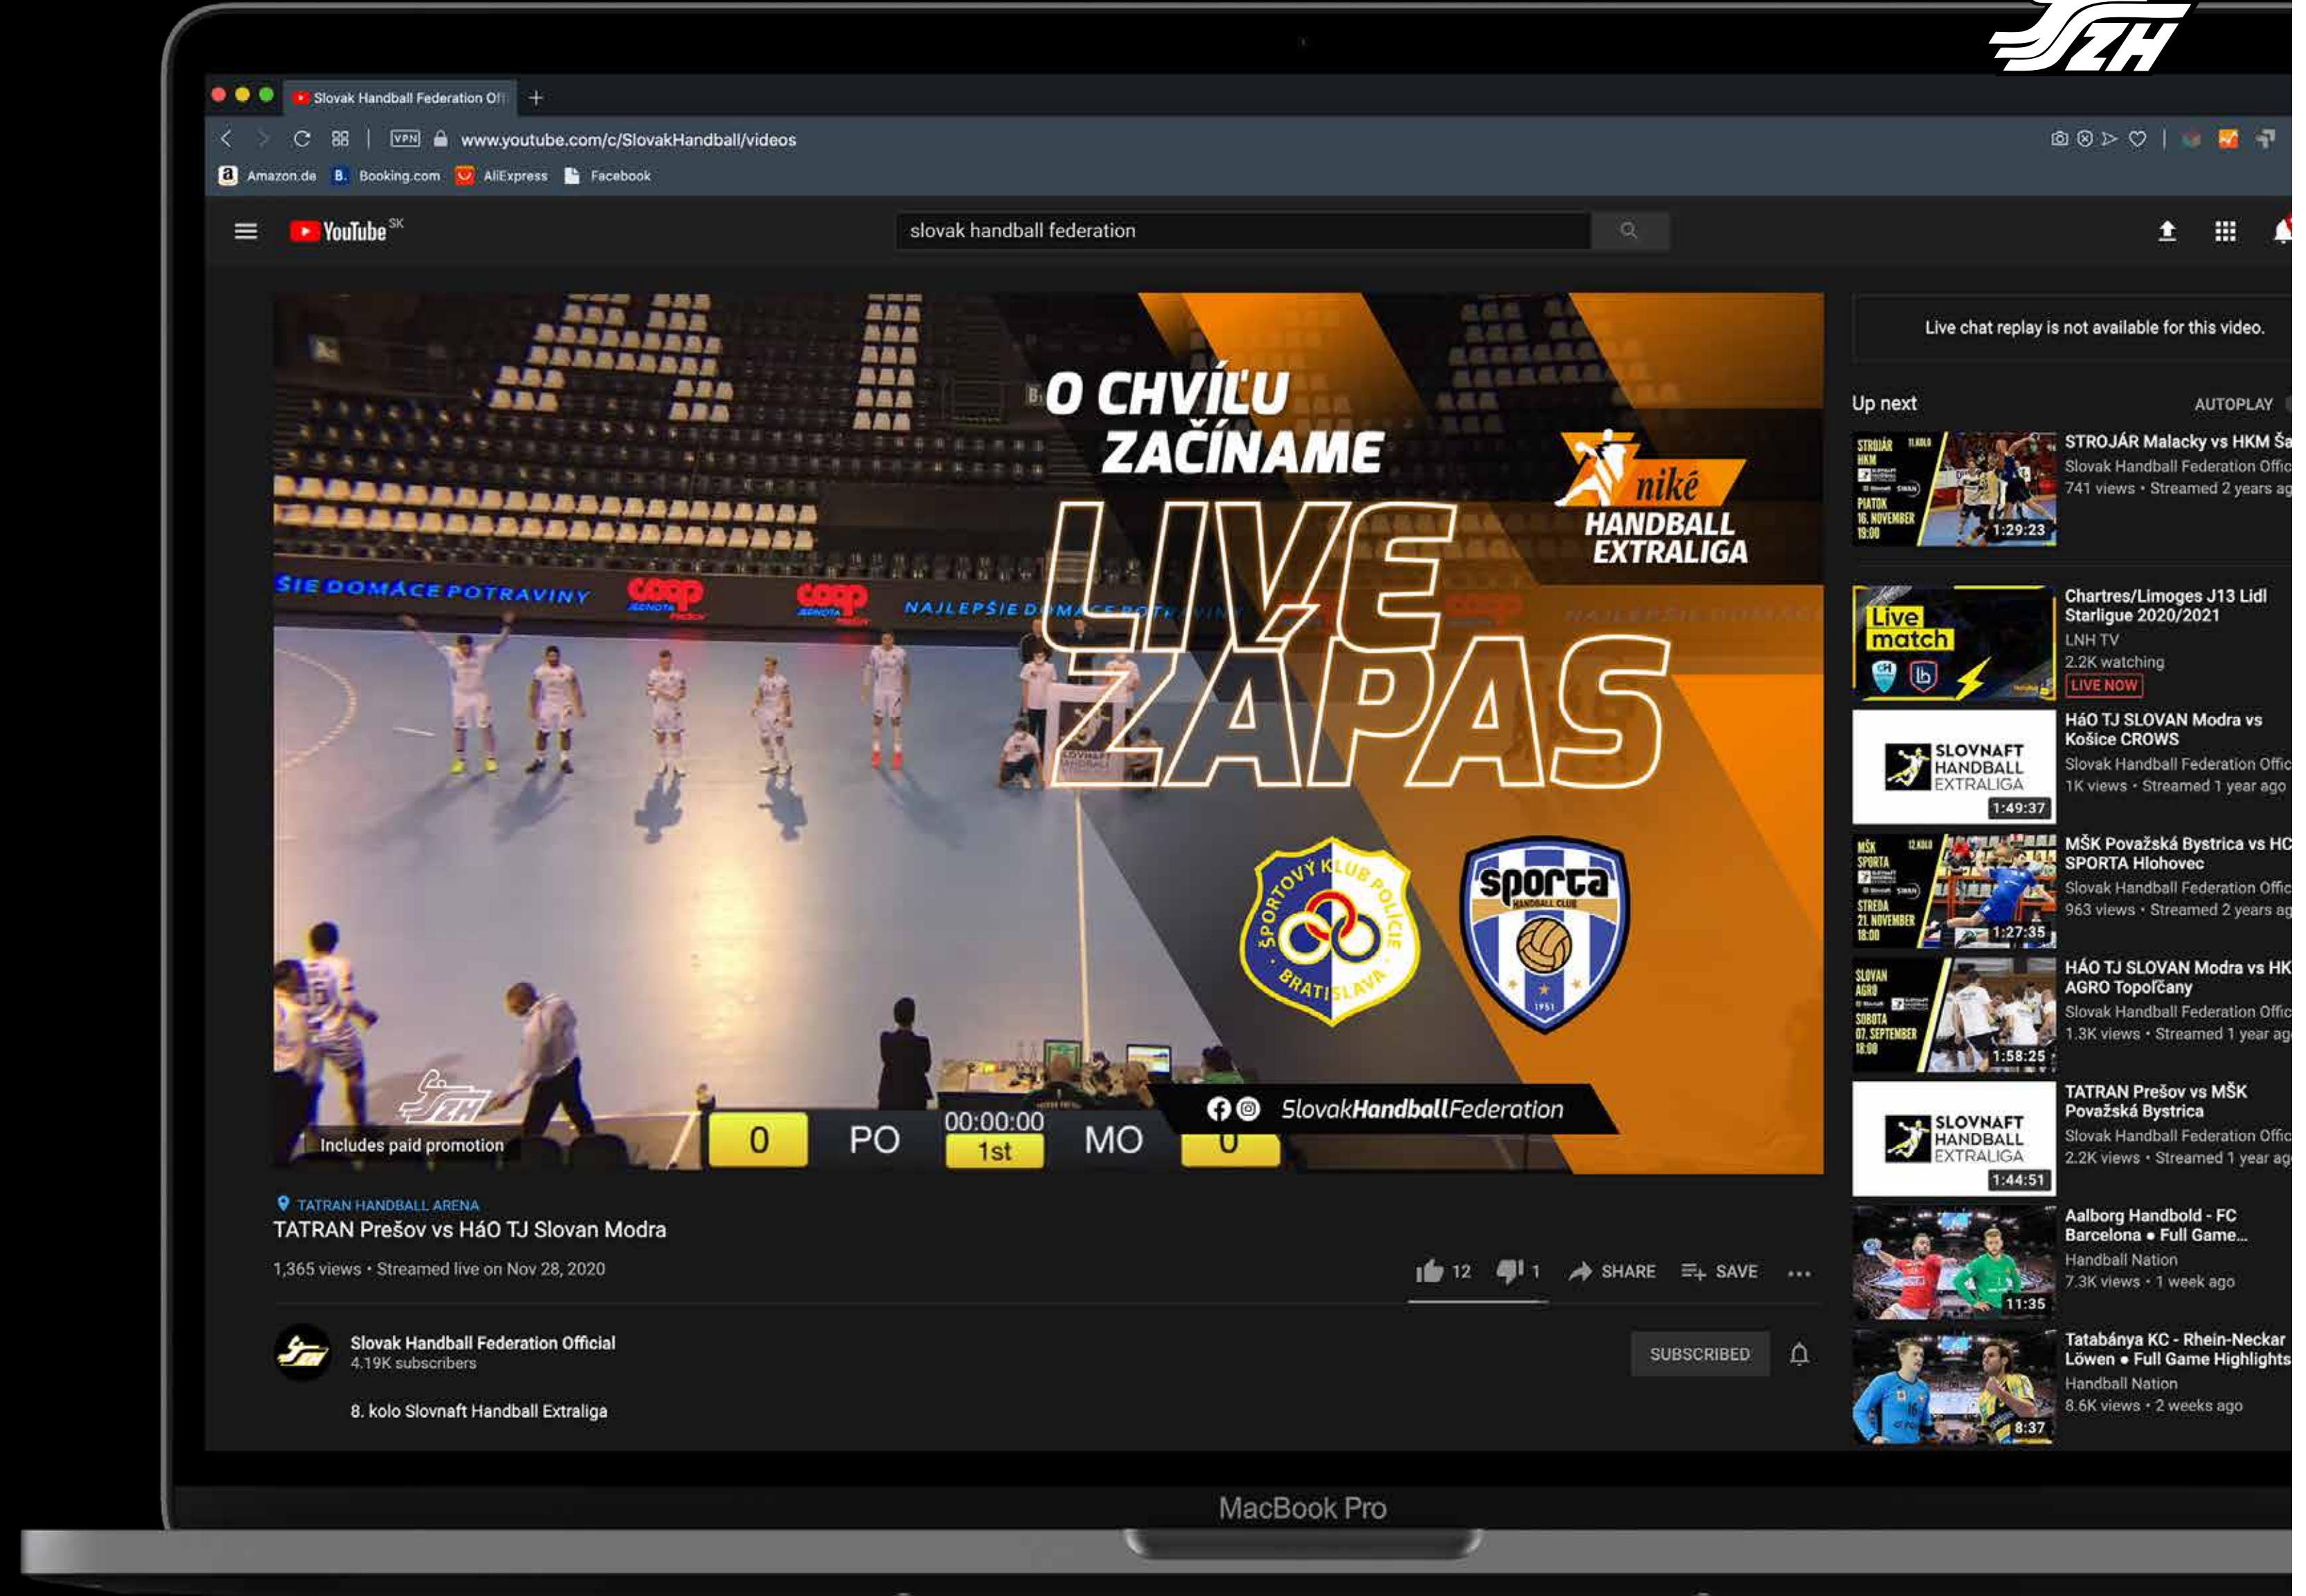

Online

Návrh screenu pred začiatkom zápasu na YT kanály SZH