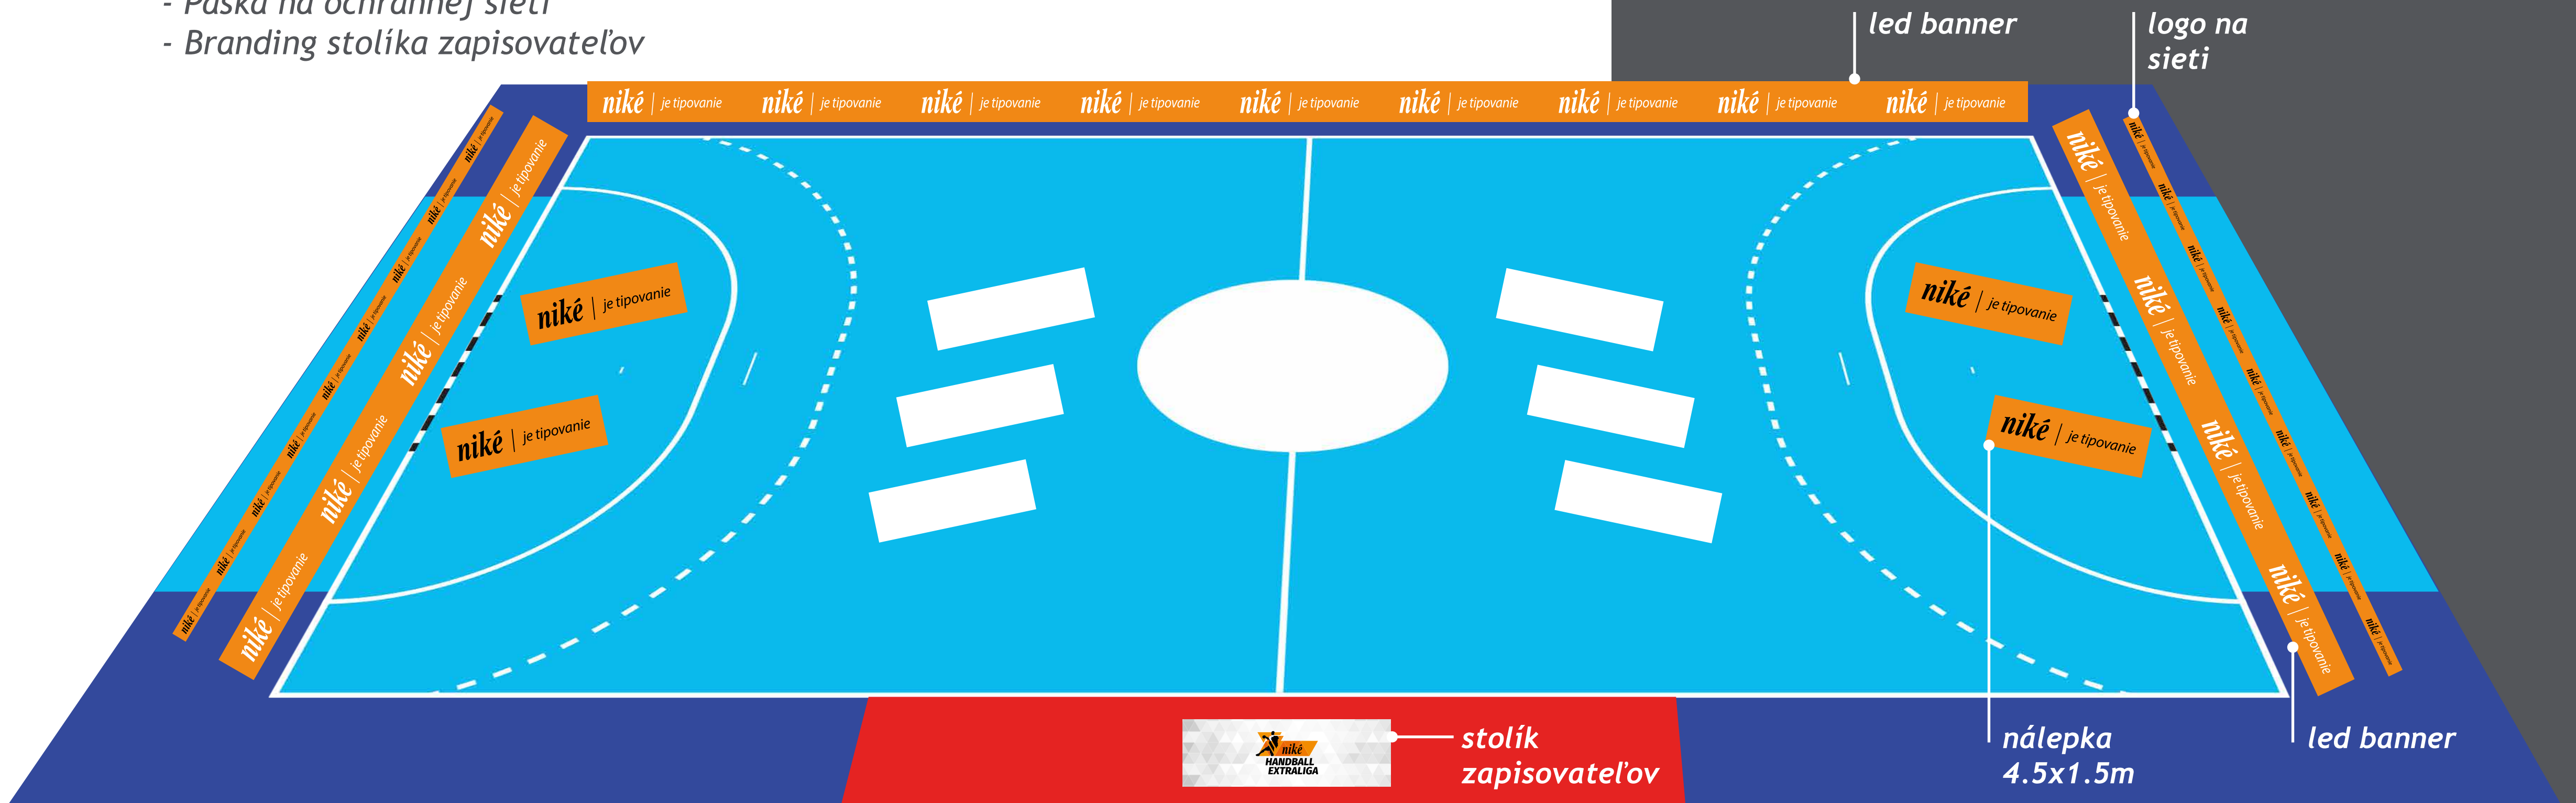

RTVS TV PRENOS

NIKÉ HANDBALL EXTRALIGA

- LED bannery minimálna dĺžka 40 metrov, maximálna 80 metrov
- Nálepky na ploche 4ks
- Panel partnerov pri rozhovoroch
- Páska na ochrannej sieti
- Branding stolíka zapisovateľov