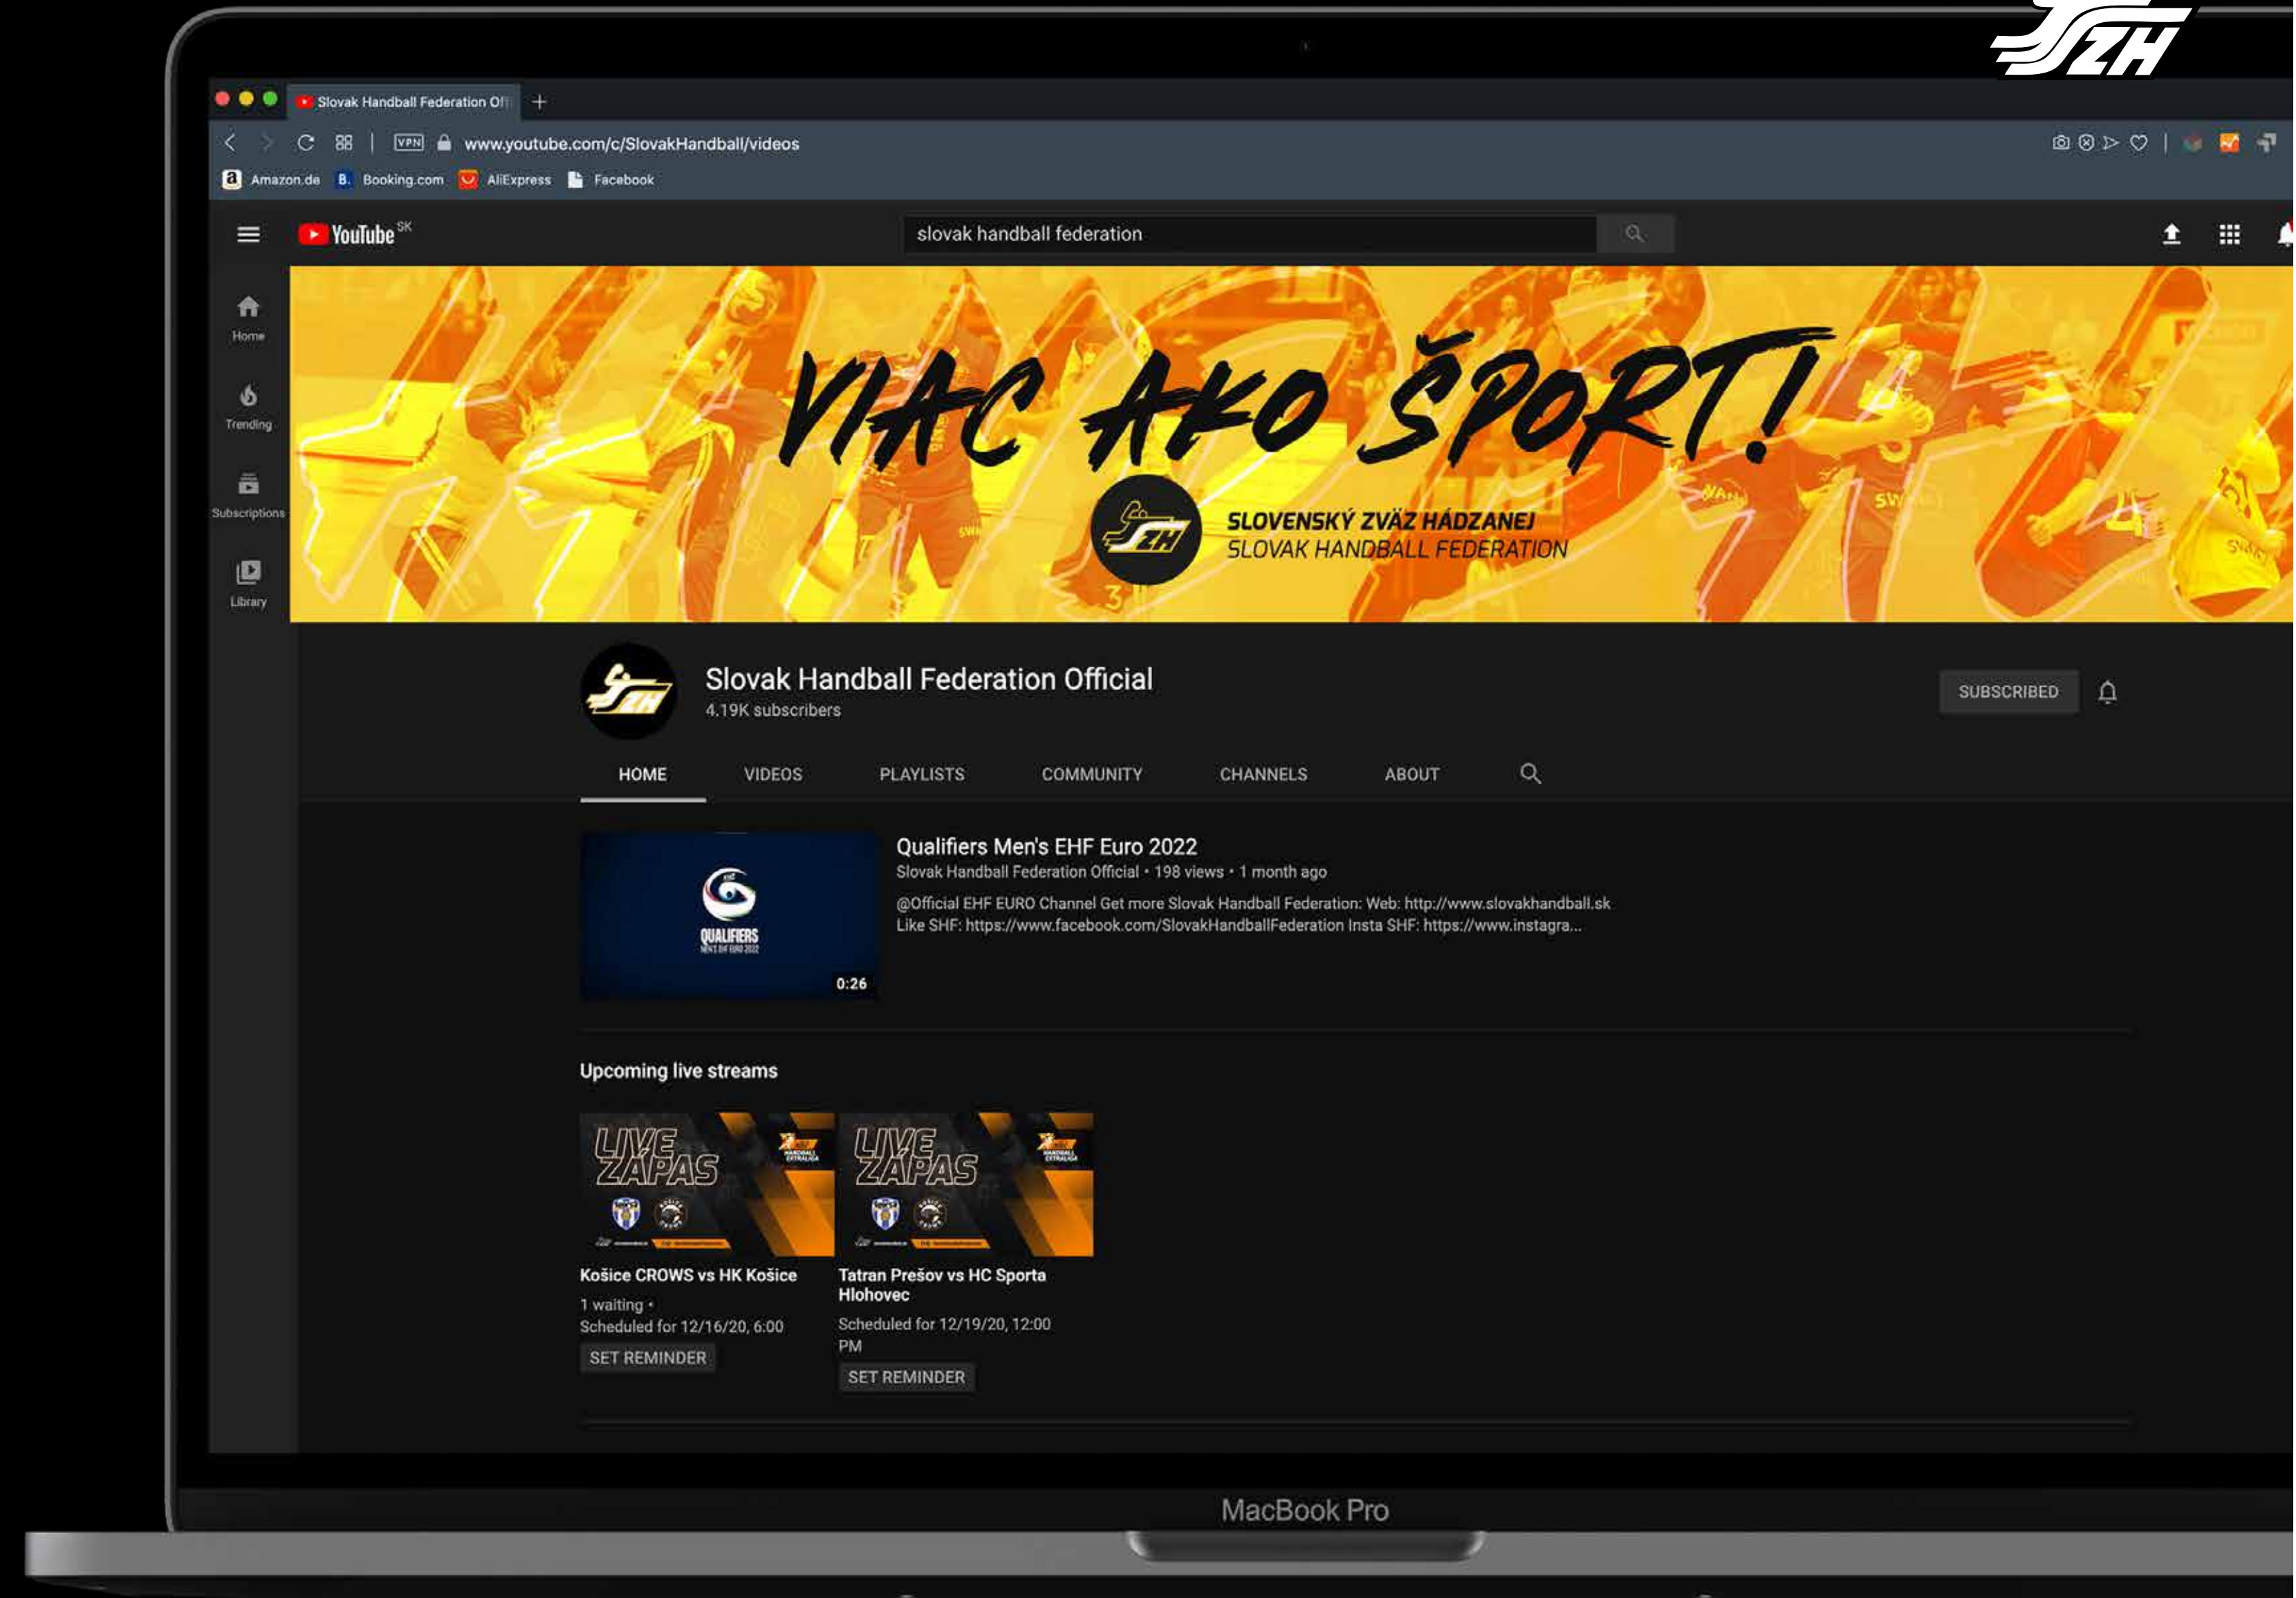

Online

Návrh thumbnail zápasu
na YT kanály SZH